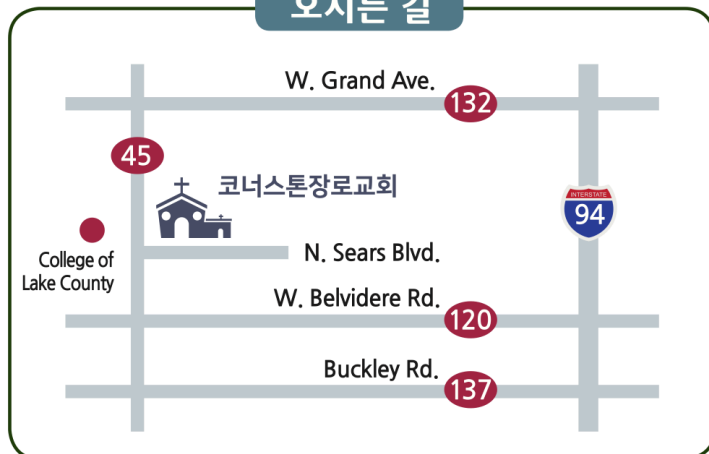

예배시간 안내

- 주일 EM 예배 주일 오전 11시 (2층 EM 예배실)
- 주일 KM 예배 주일 오전 11시 (본당)
- 수요말씀찬양 수요일 오후 8시 (본당)
- 새벽기도 화-토 오전 6시 (본당)

코너스톤 양육과정

새가족반 (4주 or 7주)	하나님과 인생에 대해서 진지한 질문을 던지는 사람들의 실존적 필요를 위한 과정	수시개강
정착반 (5주 or 10주)	신앙생활의 필요한 기초적인 내용을 배우길 원하는 성도를 대상으로 하는 과정	수시개강
기초반 (12주)	하나님나라 복음에 기초한 균형 있는 삶의 토대를 배우고 익히는 일대일양육교육	수시개강
제자반 (20주)	하나님나라를 살아내고 다른 한 사람에게 하나님나라 복음을 전수하는 일을 위한 일대일제자훈련	상,하반기 1차례 (1월, 8월 개강)

하나님의 꿈이 있는 교회!

말씀으로 예수님의
온전한 제자 삼아
하나님 나라 세워가는
성령의 공동체

PCA (미국 장로교)

오시는 길

코너스톤장로교회
Cornerstone Presbyterian Church

담임 목사: 이신권 (Rev. Shin Kwon Lee)

33428 N. Sears Blvd, Grayslake, IL 60030

Office: 224-541-4359 | Website: www.cpcgl.org