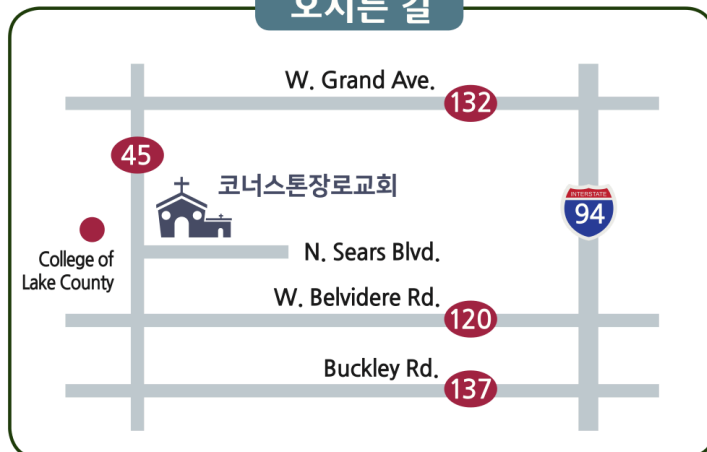

Father's day

코너스톤 양육과정

새가족반 (4주 or 7주)	하나님과 인생에 대해서 진지한 질문을 던지는 사람들의 실존적 필요를 위한 과정	수시개강
정착반 (5주 or 10주)	신앙생활의 필요한 기초적인 내용을 배우길 원하는 성도를 대상으로 하는 과정	수시개강
기초반 (12주)	하나님나라 복음에 기초한 균형 있는 삶의 토대를 배우고 익히는 일대일양육교육	수시개강
제자반 (20주)	하나님나라를 살아내고 다른 한 사람에게 하나님나라 복음을 전수하는 일을 위한 일대일제자훈련	상,하반기 1차례 (1월, 8월 개강)

하나님의 꿈이 있는 교회!

말씀으로 예수님의
온전한 제자 삼아
하나님 나라 세워가는
성령의 공동체

PCA (미국 장로교)

오시는 길

코너스톤장로교회
Cornerstone Presbyterian Church

담임 목사: 이신권 (Rev. Shin Kwon Lee)

33428 N. Sears Blvd, Grayslake, IL 60030

Office: 224-541-4359 | Website: www.cpcgl.org