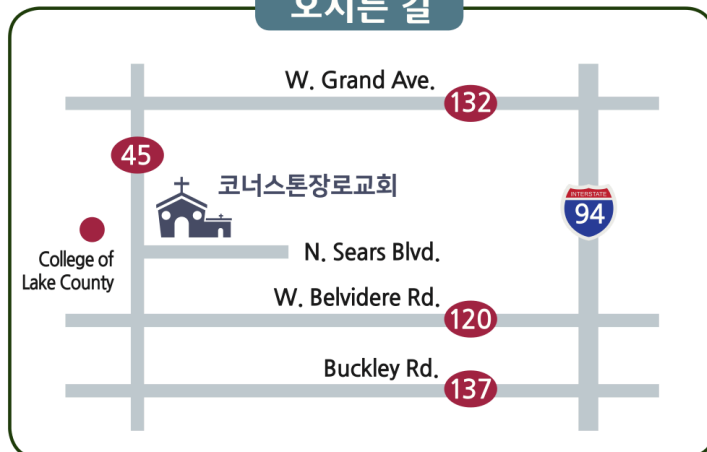

제17권 22호 (829) [2026.5.31]

코너스톤 양육과정

새가족반 (4주 or 7주)	하나님과 인생에 대해서 진지한 질문을 던지는 사람들의 실존적 필요를 위한 과정	수시개강
정착반 (5주 or 10주)	신앙생활의 필요한 기초적인 내용을 배우길 원하는 성도를 대상으로 하는 과정	수시개강
기초반 (12주)	하나님나라 복음에 기초한 균형 있는 삶의 토대를 배우고 익히는 일대일양육교육	수시개강
제자반 (20주)	하나님나라를 살아내고 다른 한 사람에게 하나님나라 복음을 전수하는 일을 위한 일대일제자훈련	상,하반기 1차례 (1월, 8월 개강)

하나님의 꿈이 있는 교회!

말씀으로 예수님의
온전한 제자 삼아
하나님 나라 세워가는
성령의 공동체

PCA (미국 장로교)

오시는 길

코너스톤장로교회
Cornerstone Presbyterian Church

담임 목사: 이신권 (Rev. Shin Kwon Lee)

33428 N. Sears Blvd, Grayslake, IL 60030

Office: 224-541-4359 | Website: www.cpcgl.org