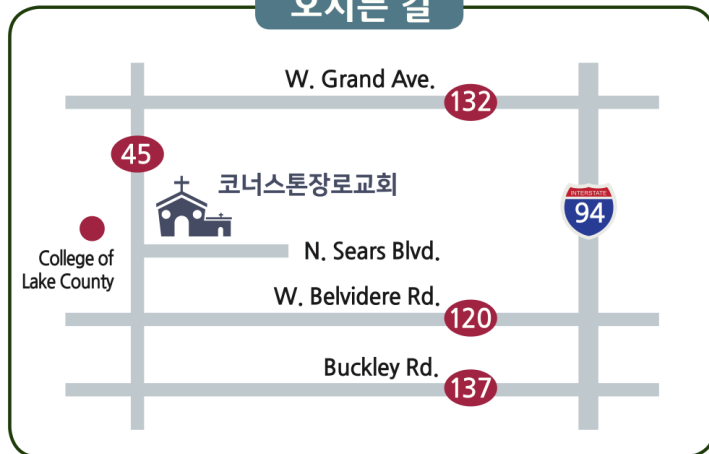

예배시간 안내

- 주일 EM 예배 주일 오전 11시 (2층 EM 예배실)
- 주일 KM 예배 주일 오전 11시 (본당)
- 수요말씀찬양 수요일 오후 8시 (본당)
- 새벽기도 화-토 오전 6시 (본당)

코너스톤 양육과정

새가족반 (4주 or 7주)	하나님과 인생에 대해서 진지한 질문을 던지는 사람들의 실존적 필요를 위한 과정	수시개강
정착반 (5주 or 10주)	신앙생활의 필요한 기초적인 내용을 배우길 원하는 성도를 대상으로 하는 과정	수시개강
기초반 (12주)	하나님나라 복음에 기초한 균형 있는 삶의 토대를 배우고 익히는 일대일양육교육	수시개강
제자반 (20주)	하나님나라를 살아내고 다른 한 사람에게 하나님나라 복음을 전수하는 일을 위한 일대일제자훈련	상,하반기 1차례 (1월, 8월 개강)

오시는 길

제17권 14호 (821) [2026.4.5]

부활주일

하나님의 꿈이 있는 교회!

말씀으로 예수님의
온전한 제자 삼아
하나님 나라 세워가는
성령의 공동체

PCA (미국 장로교)

코너스톤장로교회
Cornerstone Presbyterian Church

담임 목사: 이신권 (Rev. Shin Kwon Lee)

33428 N. Sears Blvd, Grayslake, IL 60030

Office: 224-541-4359 | Website: www.cpcgl.org