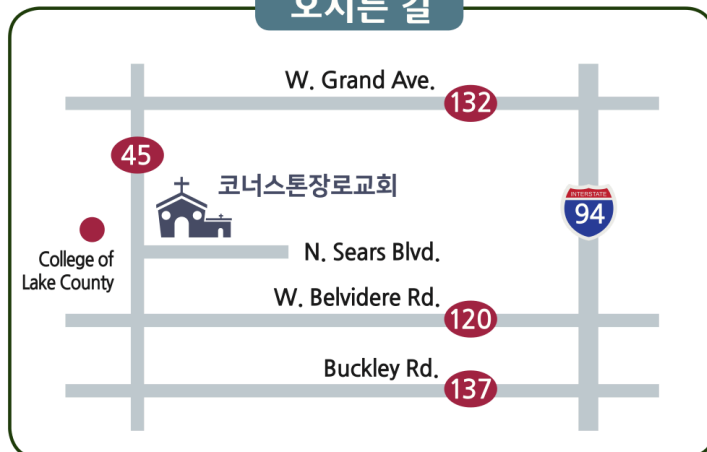

제17권 17호 (824) [2026.4.26]

코너스톤 양육과정

새가족반 (4주 or 7주)	하나님과 인생에 대해서 진지한 질문을 던지는 사람들의 실존적 필요를 위한 과정	수시개강
정착반 (5주 or 10주)	신앙생활의 필요한 기초적인 내용을 배우길 원하는 성도를 대상으로 하는 과정	수시개강
기초반 (12주)	하나님나라 복음에 기초한 균형 있는 삶의 토대를 배우고 익히는 일대일양육교육	수시개강
제자반 (20주)	하나님나라를 살아내고 다른 한 사람에게 하나님나라 복음을 전수하는 일을 위한 일대일제자훈련	상,하반기 1차례 (1월, 8월 개강)

하나님의 꿈이 있는 교회!

말씀으로 예수님의
온전한 제자 삼아
하나님 나라 세워가는
성령의 공동체

PCA (미국 장로교)

오시는 길

코너스톤장로교회
Cornerstone Presbyterian Church

담임 목사: 이신권 (Rev. Shin Kwon Lee)

33428 N. Sears Blvd, Grayslake, IL 60030

Office: 224-541-4359 | Website: www.cpcgl.org