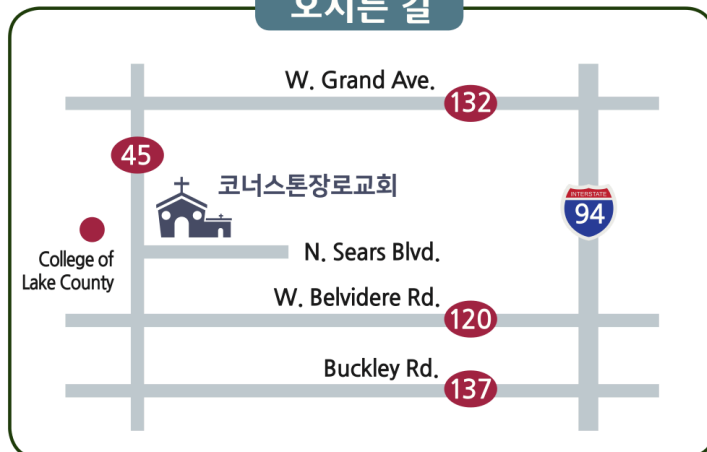

새벽기도 화-토 오전 6시 (본당)

제17권 15호 (822) [2026.4.12]

코너스톤 양육과정

새가족반 (4주 or 7주)	하나님과 인생에 대해서 진지한 질문을 던지는 사람들의 실존적 필요를 위한 과정	수시개강
정착반 (5주 or 10주)	신앙생활의 필요한 기초적인 내용을 배우길 원하는 성도를 대상으로 하는 과정	수시개강
기초반 (12주)	하나님나라 복음에 기초한 균형 있는 삶의 토대를 배우고 익히는 일대일양육교육	수시개강
제자반 (20주)	하나님나라를 살아내고 다른 한 사람에게 하나님나라 복음을 전수하는 일을 위한 일대일제자훈련	상,하반기 1차례 (1월, 8월 개강)

하나님의 꿈이 있는 교회!

말씀으로 예수님의
온전한 제자 삼아
하나님 나라 세워가는
성령의 공동체

PCA (미국 장로교)

오시는 길

코너스톤장로교회
Cornerstone Presbyterian Church

담임 목사: 이신권 (Rev. Shin Kwon Lee)

33428 N. Sears Blvd, Grayslake, IL 60030

Office: 224-541-4359 | Website: www.cpcgl.org