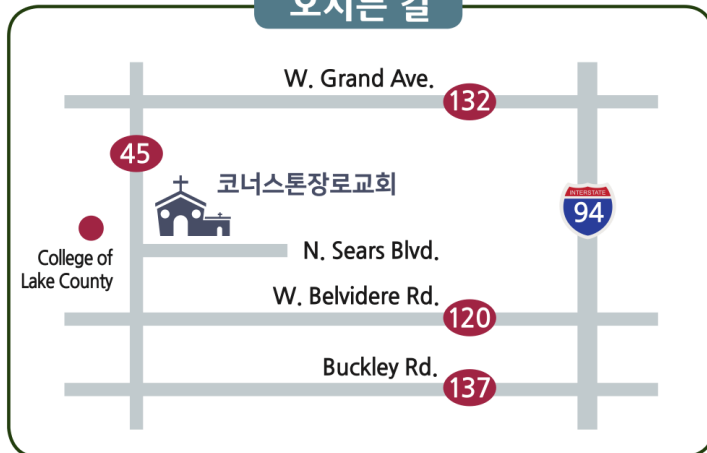

주일1부 EM예배 주일 오전 9시 30분 (본당)
 주일2부 KM예배 주일 오전 11시 (본당)
 새벽예배 토 오전 6시 (본당)
 어린이 예배 주일 오전 11시 (어린이부 예배실)

코너스톤 양육과정

새가족반 (4주 or 7주)	하나님과 인생에 대해서 진지한 질문을 던지는 사람들의 실존적 필요를 위한 과정	수시개강
정착반 (5주 or 10주)	신앙생활의 필요한 기초적인 내용을 배우길 원하는 성도를 대상으로 하는 과정	수시개강
기초반 (12주)	하나님나라 복음에 기초한 균형 있는 삶의 토대를 배우고 익히는 일대일양육교육	수시개강
제자반 (20주)	하나님나라를 살아내고 다른 한 사람에게 하나님나라 복음을 전수하는 일을 위한 일대일제자훈련	상,하반기 1차례 (1월, 8월 개강)

하나님의 꿈이 있는 교회!

말씀으로 예수님의
온전한 제자 삼아
하나님 나라 세워가는
성령의 공동체

PCA (미국 장로교)

오시는 길

 **코너스톤장로교회**
 Cornerstone Presbyterian Church

담임목사: 김 영 목 (Rev. Joseph Youngmok Kim)
 33428 N. Sears Blvd, Grayslake, IL 60030
 Office: 224-541-4359 | Website: www.cpcgl.org