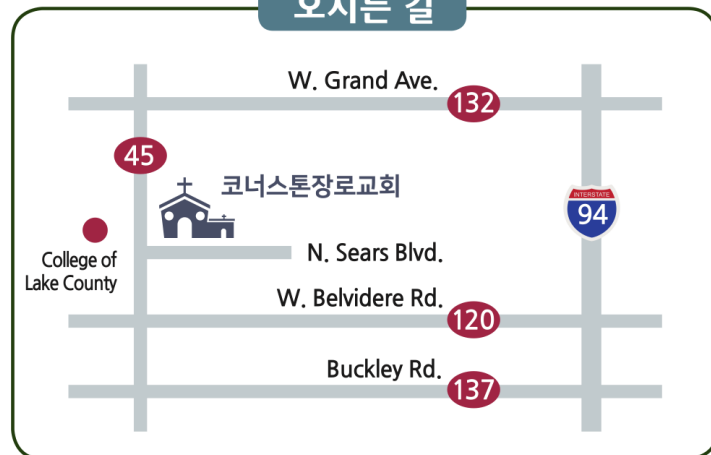

예배시간 안내

제15권 22호 (725) [2024.6.2.]

주일1부 EM예배 주일 오전 9시 30분 (본당)
주일2부 KM예배 주일 오전 11시 (본당)
새벽예배 토 오전 6시 (본당)
어린이 예배 주일 오전 11시 (어린이부 예배실)

코너스톤 양육과정

새가족반 (4주 or 7주)	하나님과 인생에 대해서 진지한 질문을 던지는 사람들의 실존적 필요를 위한 과정	수시개강
정착반 (5주 or 10주)	신앙생활의 필요한 기초적인 내용을 배우길 원하는 성도를 대상으로 하는 과정	수시개강
기초반 (12주)	하나님나라 복음에 기초한 균형 있는 삶의 토대를 배우고 익히는 일대일양육교육	수시개강
제자반 (20주)	하나님나라를 살아내고 다른 한 사람에게 하나님나라 복음을 전수하는 일을 위한 일대일제자훈련	상,하반기 1차례 (1월, 8월 개강)

하나님의 꿈이 있는 교회!

말씀으로 예수님의
온전한 제자 삼아
하나님 나라 세워가는
성령의 공동체

PCA (미국 장로교)

오시는 길

코너스톤장로교회
Cornerstone Presbyterian Church

담임목사: 김 영 목 (Rev. Joseph Youngmok Kim)
33428 N. Sears Blvd, Grayslake, IL 60030
Office: 224-541-4359 | Website: www.cpcgl.org