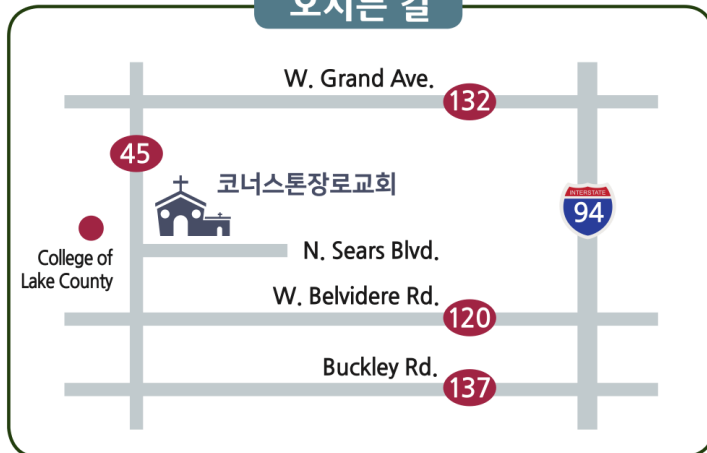

주일1부 EM예배 주일 오전 9시 30분 (본당)
 주일2부 KM예배 주일 오전 11시 (본당)
 새벽예배 토 오전 6시 (본당)
 어린이 예배 주일 오전 11시 (어린이부 예배실)

제15권 17호 (720) [2024.4.28.]

코너스톤 양육과정

새가족반 (4주 or 7주)	하나님과 인생에 대해서 진지한 질문을 던지는 사람들의 실존적 필요를 위한 과정	수시개강
정착반 (5주 or 10주)	신앙생활의 필요한 기초적인 내용을 배우길 원하는 성도를 대상으로 하는 과정	수시개강
기초반 (12주)	하나님나라 복음에 기초한 균형 있는 삶의 토대를 배우고 익히는 일대일양육교육	수시개강
제자반 (20주)	하나님나라를 살아내고 다른 한 사람에게 하나님나라 복음을 전수하는 일을 위한 일대일제자훈련	상,하반기 1차례 (1월, 8월 개강)

하나님의 꿈이 있는 교회!

말씀으로 예수님의
온전한 제자 삼아
하나님 나라 세워가는
성령의 공동체

PCA (미국 장로교)

오시는 길

 **코너스톤장로교회**
 Cornerstone Presbyterian Church

담임목사: 김 영 목 (Rev. Joseph Youngmok Kim)
 33428 N. Sears Blvd, Grayslake, IL 60030
 Office: 224-541-4359 | Website: www.cpcgl.org