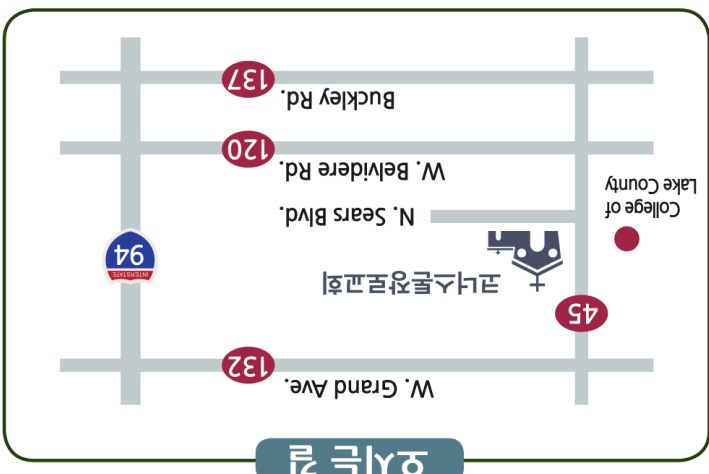

## 교회 Youtube 채널 QR 코드

오른쪽에 있는 QR 코드를 통해서 교회 Youtube 웹사이트에 바로 접속하실 수 있습니다.

## 교회를 섬기는 이들

담임목사 김영목	시무장로 이현진, 김소림
교육전도사 김지선	휴무장로 전진홍

지난주 주일(2월 25일) 헌금: \$1,723.00

교회 Mortgage Loan Balance: \$107,603.05

**예배시간 안내**

주일1부 E예배 주일 오전 9시 30분 (목단)  
 주일2부 K예배 주일 오전 11시 (목단)  
 사별예배 주일 오전 6시 (목단)  
 어린이 예배 주일 오전 11시 (어린이부 예배실)

**코너스쿨 양농과정**

수시개강	하나님과 인생에 대해서 진지한 질문을 던지는 사람들의 수요를 위한 과정	새가족반 (4주 or 7주)
수시개강	신앙생활의 필요한 기초적인 내용 배움 과정	정회원반 (5주 or 10주)
수시개강	하나님을 사랑하고 영혼을 구원하는 방법을 배우고 영혼대항양농공부	기초반 (12주)
수시개강	하나님을 사랑하고 영혼을 구원하는 방법을 배우고 영혼대항양농공부	제자반 (20주)