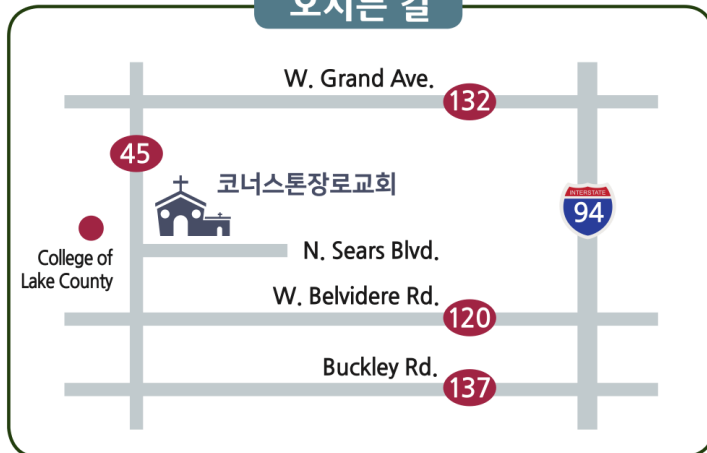

교회 Mortgage Loan Balance: \$108,865.01

예배시간 안내

주일1부 EM예배 주일 오전 9시 30분 (본당)
 주일2부 KM예배 주일 오전 11시 (본당)
 새벽예배 토 오전 6시 (본당)
 어린이 예배 주일 오전 11시 (어린이부 예배실)

제15권 6호 (709) [2024.2.11.]

코너스톤 양육과정

새가족반 (4주 or 7주)	하나님과 인생에 대해서 진지한 질문을 던지는 사람들의 실존적 필요를 위한 과정	수시개강
정착반 (5주 or 10주)	신앙생활의 필요한 기초적인 내용을 배우길 원하는 성도를 대상으로 하는 과정	수시개강
기초반 (12주)	하나님나라 복음에 기초한 균형 있는 삶의 토대를 배우고 익히는 일대일양육교육	수시개강
제자반 (20주)	하나님나라를 살아내고 다른 한 사람에게 하나님나라 복음을 전수하는 일을 위한 일대일제자훈련	상,하반기 1차례 (1월, 8월 개강)

하나님의 꿈이 있는 교회!

말씀으로 예수님의
온전한 제자 삼아
하나님 나라 세워가는
성령의 공동체

PCA (미국 장로교)

오시는 길

 **코너스톤장로교회**
 Cornerstone Presbyterian Church

담임목사: 김 영 목 (Rev. Joseph Youngmok Kim)
 33428 N. Sears Blvd, Grayslake, IL 60030
 Office: 224-541-4359 | Website: www.cpcgl.org