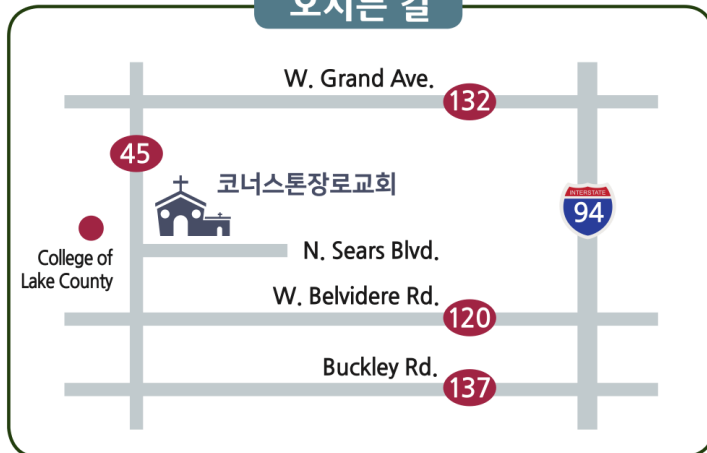

주일1부 EM예배 주일 오전 9시 30분 (본당)
 주일2부 KM예배 주일 오전 11시 (본당)
 새벽예배 토 오전 6시 (본당)
 어린이 예배 주일 오전 11시 (어린이부 예배실)

제15권 1호 (704) [2025.1.7.]

코너스톤 양육과정

새가족반 (4주 or 7주)	하나님과 인생에 대해서 진지한 질문을 던지는 사람들의 실존적 필요를 위한 과정	수시개강
정착반 (5주 or 10주)	신앙생활의 필요한 기초적인 내용을 배우길 원하는 성도를 대상으로 하는 과정	수시개강
기초반 (12주)	하나님나라 복음에 기초한 균형 있는 삶의 토대를 배우고 익히는 일대일양육교육	수시개강
제자반 (20주)	하나님나라를 살아내고 다른 한 사람에게 하나님나라 복음을 전수하는 일을 위한 일대일제자훈련	상,하반기 1차례 (1월, 8월 개강)

하나님의 꿈이 있는 교회!

말씀으로 예수님의
온전한 제자 삼아
하나님 나라 세워가는
성령의 공동체

PCA (미국 장로교)

오시는 길

 **코너스톤장로교회**
 Cornerstone Presbyterian Church

담임목사: 김 영 목 (Rev. Joseph Youngmok Kim)
 33428 N. Sears Blvd, Grayslake, IL 60030
 Office: 224-541-4359 | Website: www.cpcgl.org