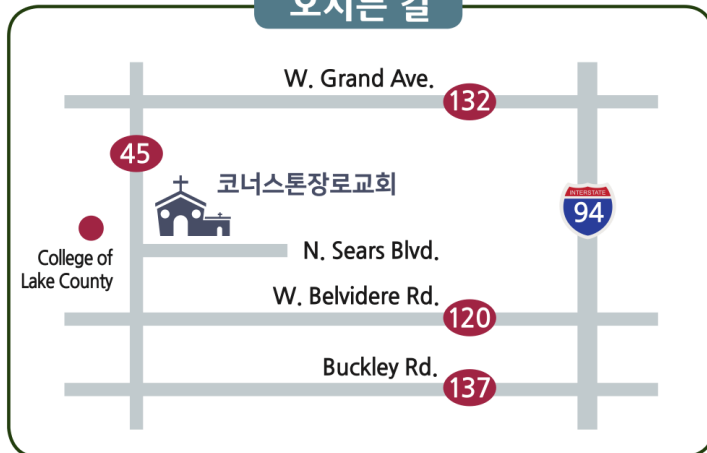

예배시간 안내

주일1부 EM예배 주일 오전 9시 30분 (본당)
 주일2부 KM예배 주일 오전 11시 (본당)
 새벽예배 토 오전 6시 (본당)
 어린이 예배 주일 오전 11시 (어린이부 예배실)

제14권 48호 (699) [2023.12.3.]

코너스톤 양육과정

새가족반 (4주 or 7주)	하나님과 인생에 대해서 진지한 질문을 던지는 사람들의 실존적 필요를 위한 과정	수시개강
정착반 (5주 or 10주)	신앙생활의 필요한 기초적인 내용을 배우길 원하는 성도를 대상으로 하는 과정	수시개강
기초반 (12주)	하나님나라 복음에 기초한 균형 있는 삶의 토대를 배우고 익히는 일대일양육교육	수시개강
제자반 (20주)	하나님나라를 살아내고 다른 한 사람에게 하나님나라 복음을 전수하는 일을 위한 일대일제자훈련	상,하반기 1차례 (1월, 8월 개강)

하나님의 꿈이 있는 교회!

말씀으로 예수님의
온전한 제자 삼아
하나님 나라 세워가는
성령의 공동체

PCA (미국 장로교)

오시는 길

 **코너스톤장로교회**
 Cornerstone Presbyterian Church

담임목사: 김 영 목 (Rev. Joseph Youngmok Kim)
 33428 N. Sears Blvd, Grayslake, IL 60030
 Office: 224-541-4359 | Website: www.cpcgl.org