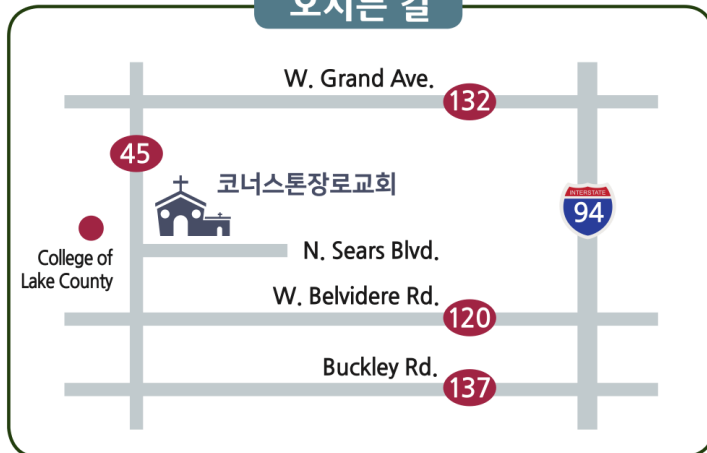

주일1부 EM예배 주일 오전 9시 30분 (본당)
 주일2부 KM예배 주일 오전 11시 (본당)
 새벽예배 토 오전 6시 (본당)
 어린이 예배 주일 오전 11시 (어린이부 예배실)

제14권 42호 (693) [2023.10.22.]

코너스톤 양육과정

새가족반 (4주 or 7주)	하나님과 인생에 대해서 진지한 질문을 던지는 사람들의 실존적 필요를 위한 과정	수시개강
정착반 (5주 or 10주)	신앙생활의 필요한 기초적인 내용을 배우길 원하는 성도를 대상으로 하는 과정	수시개강
기초반 (12주)	하나님나라 복음에 기초한 균형 있는 삶의 토대를 배우고 익히는 일대일양육교육	수시개강
제자반 (20주)	하나님나라를 살아내고 다른 한 사람에게 하나님나라 복음을 전수하는 일을 위한 일대일제자훈련	상,하반기 1차례 (1월, 8월 개강)

하나님의 꿈이 있는 교회!

말씀으로 예수님의
온전한 제자 삼아
하나님 나라 세워가는
성령의 공동체

PCA (미국 장로교)

오시는 길

 **코너스톤장로교회**
 Cornerstone Presbyterian Church

담임목사: 김 영 목 (Rev. Joseph Youngmok Kim)
 33428 N. Sears Blvd, Grayslake, IL 60030
 Office: 224-541-4359 | Website: www.cpcgl.org