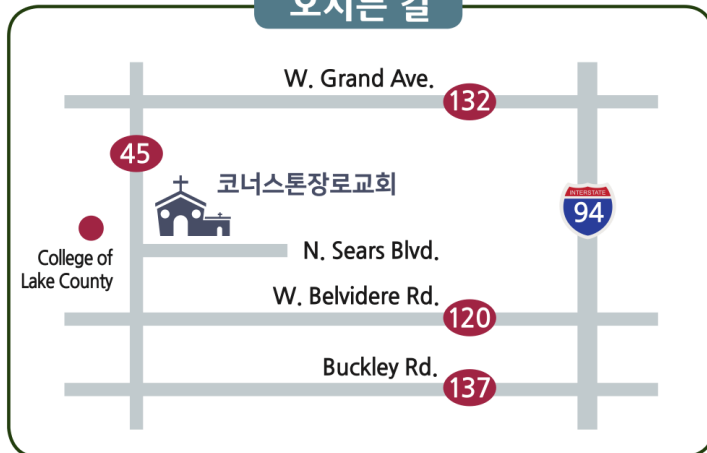

제14권 35호 (686) [2023.9.3.]

코너스톤 양육과정

새가족반 (4주 or 7주)	하나님과 인생에 대해서 진지한 질문을 던지는 사람들의 실존적 필요를 위한 과정	수시개강
정착반 (5주 or 10주)	신앙생활의 필요한 기초적인 내용을 배우길 원하는 성도를 대상으로 하는 과정	수시개강
기초반 (12주)	하나님나라 복음에 기초한 균형 있는 삶의 토대를 배우고 익히는 일대일양육교육	수시개강
제자반 (20주)	하나님나라를 살아내고 다른 한 사람에게 하나님나라 복음을 전수하는 일을 위한 일대일제자훈련	상,하반기 1차례 (1월, 8월 개강)

하나님의 꿈이 있는 교회!

말씀으로 예수님의
온전한 제자 삼아
하나님 나라 세워가는
성령의 공동체

PCA (미국 장로교)

오시는 길

 **코너스톤장로교회**
 Cornerstone Presbyterian Church

담임목사: 김 영 목 (Rev. Joseph Youngmok Kim)
 33428 N. Sears Blvd, Grayslake, IL 60030
 Office: 224-541-4359 | Website: www.cpcgl.org