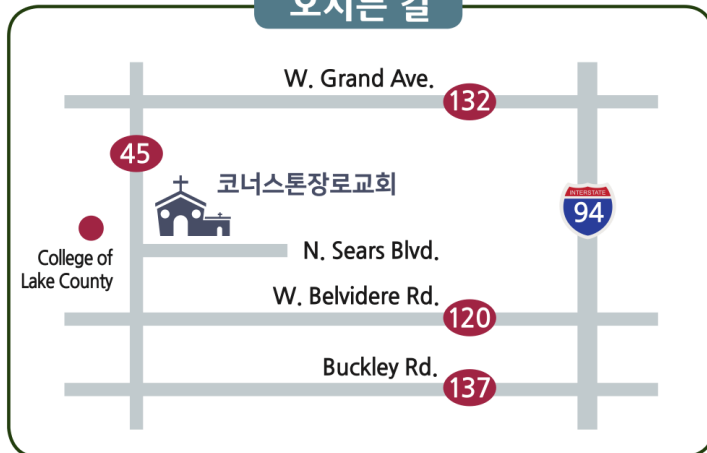

교회 주차장 공사 도네이션 현재 모금액 (\$5,950)

예배시간 안내

주일1부 EM예배 주일 오전 9시 30분 (본당)
 주일2부 KM예배 주일 오전 11시 (본당)
 새벽예배 토 오전 6시 (본당)
 어린이 예배 주일 오전 11시 (어린이부 예배실)

제14권 37호 (688) [2023.9.17.]

코너스톤 양육과정

새가족반 (4주 or 7주)	하나님과 인생에 대해서 진지한 질문을 던지는 사람들의 실존적 필요를 위한 과정	수시개강
정착반 (5주 or 10주)	신앙생활의 필요한 기초적인 내용을 배우길 원하는 성도를 대상으로 하는 과정	수시개강
기초반 (12주)	하나님나라 복음에 기초한 균형 있는 삶의 토대를 배우고 익히는 일대일양육교육	수시개강
제자반 (20주)	하나님나라를 살아내고 다른 한 사람에게 하나님나라 복음을 전수하는 일을 위한 일대일제자훈련	상,하반기 1차례 (1월, 8월 개강)

하나님의 꿈이 있는 교회!

말씀으로 예수님의
온전한 제자 삼아
하나님 나라 세워가는
성령의 공동체

PCA (미국 장로교)

오시는 길

 **코너스톤장로교회**
 Cornerstone Presbyterian Church

담임목사: 김 영 목 (Rev. Joseph Youngmok Kim)
 33428 N. Sears Blvd, Grayslake, IL 60030
 Office: 224-541-4359 | Website: www.cpcgl.org