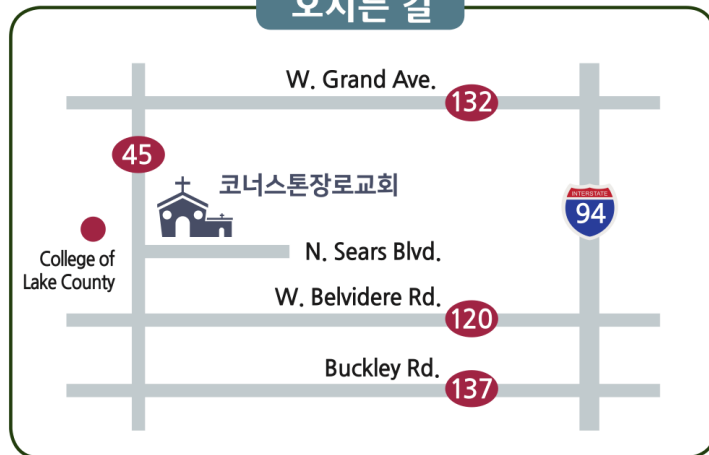

7월 30일 주일 헌금 통계: \$2,871.00

예배시간 안내

주일1부 EM예배 주일 오전 9시 30분 (본당)
 주일2부 KM예배 주일 오전 11시 (본당)
 새벽예배 토 오전 6시 (본당)
 어린이 예배 주일 오전 11시 (어린이부 예배실)

제14권 31호 (682) [2023.8.6.]

코너스톤 양육과정

새가족반 (4주 or 7주)	하나님과 인생에 대해서 진지한 질문을 던지는 사람들의 실존적 필요를 위한 과정	수시개강
정착반 (5주 or 10주)	신앙생활의 필요한 기초적인 내용을 배우길 원하는 성도를 대상으로 하는 과정	수시개강
기초반 (12주)	하나님나라 복음에 기초한 균형 있는 삶의 토대를 배우고 익히는 일대일양육교육	수시개강
제자반 (20주)	하나님나라를 살아내고 다른 한 사람에게 하나님나라 복음을 전수하는 일을 위한 일대일제자훈련	상,하반기 1차례 (1월, 8월 개강)

하나님의 꿈이 있는 교회!

말씀으로 예수님의
온전한 제자 삼아
하나님 나라 세워가는
성령의 공동체

PCA (미국 장로교)

오시는 길

 **코너스톤장로교회**
 Cornerstone Presbyterian Church

담임목사: 김 영 목 (Rev. Joseph Youngmok Kim)
 33428 N. Sears Blvd, Grayslake, IL 60030
 Office: 224-541-4359 | Website: www.cpcgl.org