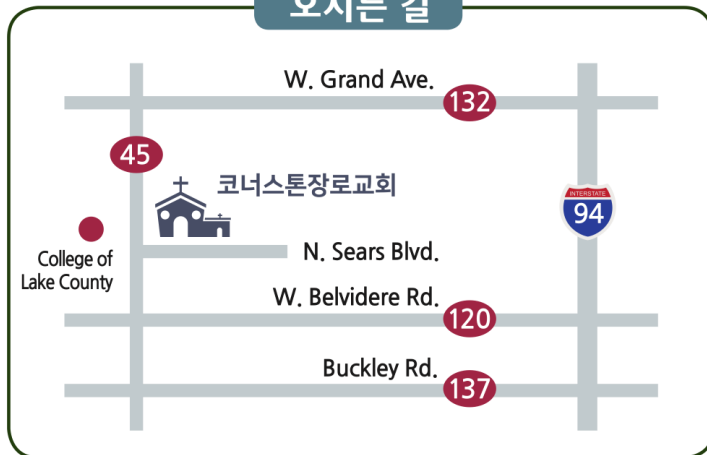

8월 13일 주일 헌금 통계: \$2,050.00

예배시간 안내

- 주일1부 EM예배 주일 오전 9시 30분 (본당)
 주일2부 KM예배 주일 오전 11시 (본당)
 새벽예배 토 오전 6시 (본당)
 어린이 예배 주일 오전 11시 (어린이부 예배실)

제14권 33호 (684) [2023.8.20.]

코너스톤 양육과정

새가족반 (4주 or 7주)	하나님과 인생에 대해서 진지한 질문을 던지는 사람들의 실존적 필요를 위한 과정	수시개강
정착반 (5주 or 10주)	신앙생활의 필요한 기초적인 내용을 배우길 원하는 성도를 대상으로 하는 과정	수시개강
기초반 (12주)	하나님나라 복음에 기초한 균형 있는 삶의 토대를 배우고 익히는 일대일양육교육	수시개강
제자반 (20주)	하나님나라를 살아내고 다른 한 사람에게 하나님나라 복음을 전수하는 일을 위한 일대일제자훈련	상,하반기 1차례 (1월, 8월 개강)

하나님의 꿈이 있는 교회!

말씀으로 예수님의
온전한 제자 삼아
하나님 나라 세워가는
성령의 공동체

PCA (미국 장로교)

오시는 길

 **코너스톤장로교회**
 Cornerstone Presbyterian Church

담임목사: 김 영 목 (Rev. Joseph Youngmok Kim)
 33428 N. Sears Blvd, Grayslake, IL 60030
 Office: 224-541-4359 | Website: www.cpcgl.org