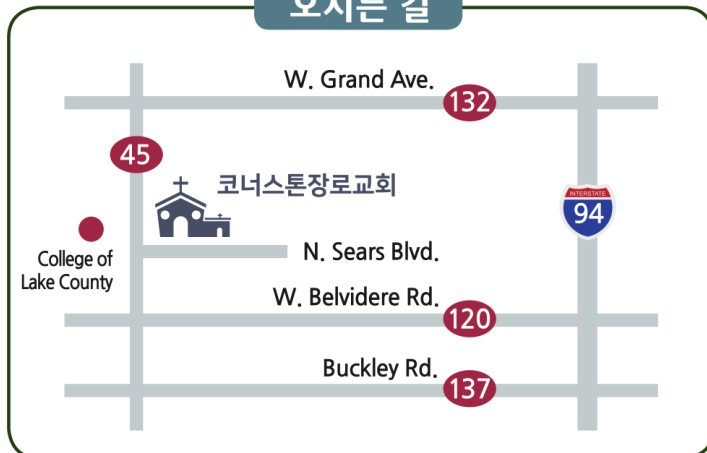

예배시간 안내

주일1부 EM예배 주일 오전 9시 30분 (본당)
주일2부 KM예배 주일 오전 11시 (본당)
새벽예배 토 오전 6시 (본당)
어린이 예배 주일 오전 11시 (어린이부 예배실)

제14권 32호 (683) [2023.8.13.]

코너스톤 양육과정

새가족반 (4주 or 7주)	하나님과 인생에 대해서 진지한 질문을 던지는 사람들의 실존적 필요를 위한 과정	수시개강
정착반 (5주 or 10주)	신앙생활의 필요한 기초적인 내용을 배우길 원하는 성도를 대상으로 하는 과정	수시개강
기초반 (12주)	하나님나라 복음에 기초한 균형 있는 삶의 토대를 배우고 익히는 일대일양육교육	수시개강
제자반 (20주)	하나님나라를 살아내고 다른 한 사람에게 하나님나라 복음을 전수하는 일을 위한 일대일제자훈련	상,하반기 1차례 (1월, 8월 개강)

하나님의 꿈이 있는 교회!

말씀으로 예수님의
온전한 제자 삼아
하나님 나라 세워가는
성령의 공동체

PCA (미국 장로교)

오시는 길

코너스톤장로교회
Cornerstone Presbyterian Church

담임목사: 김 영 목 (Rev. Joseph Youngmok Kim)
33428 N. Sears Blvd, Grayslake, IL 60030
Office: 224-541-4359 | Website: www.cpcgl.org