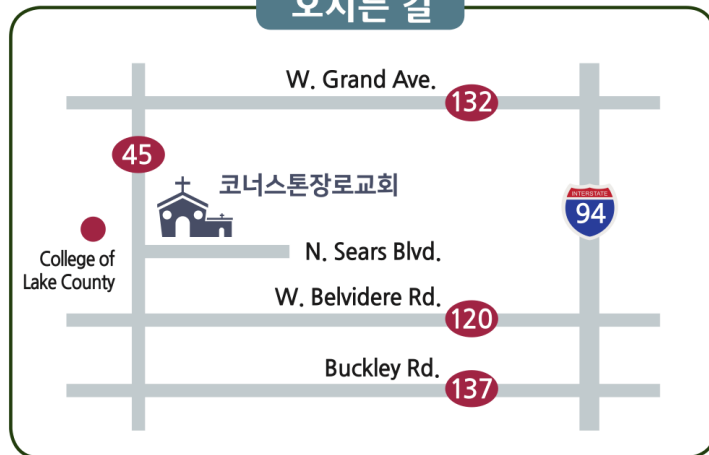

예배시간 안내

1. 주일1부 EM예배 주일 오전 9시 30분 (본당)
   주일2부 KM예배 주일 오전 11시 (본당)
   새벽예배 토 오전 6시 (본당)
   어린이 예배 주일 오전 11시 (어린이부 예배실)

제14권 27호 (678) [2023.7.9.]

코너스톤 양육과정

새가족반 (4주 or 7주)	하나님과 인생에 대해서 진지한 질문을 던지는 사람들의 실존적 필요를 위한 과정	수시개강
정착반 (5주 or 10주)	신앙생활의 필요한 기초적인 내용을 배우길 원하는 성도를 대상으로 하는 과정	수시개강
기초반 (12주)	하나님나라 복음에 기초한 균형 있는 삶의 토대를 배우고 익히는 일대일양육교육	수시개강
제자반 (20주)	하나님나라를 살아내고 다른 한 사람에게 하나님나라 복음을 전수하는 일을 위한 일대일제자훈련	상,하반기 1차례 (1월, 8월 개강)

하나님의 꿈이 있는 교회!

말씀으로 예수님의
온전한 제자 삼아
하나님 나라 세워가는
성령의 공동체

PCA (미국 장로교)

오시는 길

코너스톤장로교회
Cornerstone Presbyterian Church

담임목사: 김 영 목 (Rev. Joseph Youngmok Kim)
33428 N. Sears Blvd, Grayslake, IL 60030
Office: 224-541-4359 | Website: www.cpcgl.org