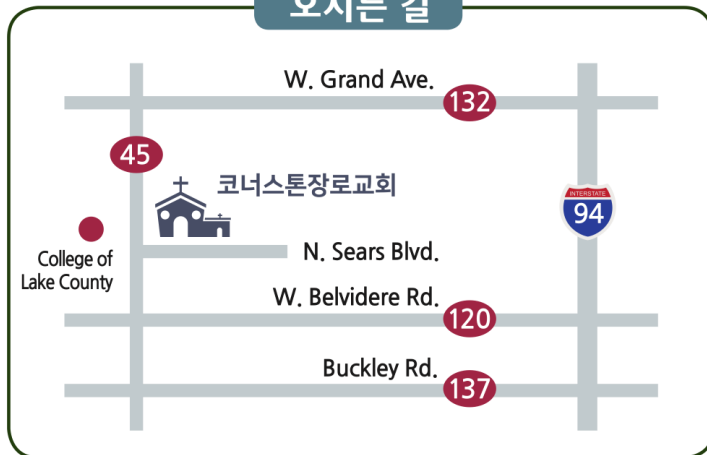

제14권 30호 (681) [2023.7.30.]

코너스톤 양육과정

새가족반 (4주 or 7주)	하나님과 인생에 대해서 진지한 질문을 던지는 사람들의 실존적 필요를 위한 과정	수시개강
정착반 (5주 or 10주)	신앙생활의 필요한 기초적인 내용을 배우길 원하는 성도를 대상으로 하는 과정	수시개강
기초반 (12주)	하나님나라 복음에 기초한 균형 있는 삶의 토대를 배우고 익히는 일대일양육교육	수시개강
제자반 (20주)	하나님나라를 살아내고 다른 한 사람에게 하나님나라 복음을 전수하는 일을 위한 일대일제자훈련	상,하반기 1차례 (1월, 8월 개강)

하나님의 꿈이 있는 교회!

말씀으로 예수님의
온전한 제자 삼아
하나님 나라 세워가는
성령의 공동체

PCA (미국 장로교)

오시는 길

 **코너스톤장로교회**
 Cornerstone Presbyterian Church

담임목사: 김 영 목 (Rev. Joseph Youngmok Kim)
 33428 N. Sears Blvd, Grayslake, IL 60030
 Office: 224-541-4359 | Website: www.cpcgl.org