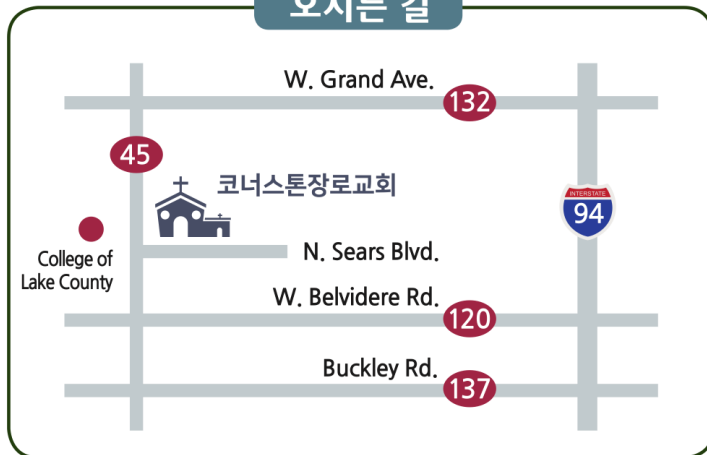

제14권 28호 (679) [2023.7.16.]

코너스톤 양육과정

새가족반 (4주 or 7주)	하나님과 인생에 대해서 진지한 질문을 던지는 사람들의 실존적 필요를 위한 과정	수시개강
정착반 (5주 or 10주)	신앙생활의 필요한 기초적인 내용을 배우길 원하는 성도를 대상으로 하는 과정	수시개강
기초반 (12주)	하나님나라 복음에 기초한 균형 있는 삶의 토대를 배우고 익히는 일대일양육교육	수시개강
제자반 (20주)	하나님나라를 살아내고 다른 한 사람에게 하나님나라 복음을 전수하는 일을 위한 일대일제자훈련	상,하반기 1차례 (1월, 8월 개강)

하나님의 꿈이 있는 교회!

말씀으로 예수님의
온전한 제자 삼아
하나님 나라 세워가는
성령의 공동체

PCA (미국 장로교)

오시는 길

 **코너스톤장로교회**
 Cornerstone Presbyterian Church

담임목사: 김 영 목 (Rev. Joseph Youngmok Kim)
 33428 N. Sears Blvd, Grayslake, IL 60030
 Office: 224-541-4359 | Website: www.cpcgl.org