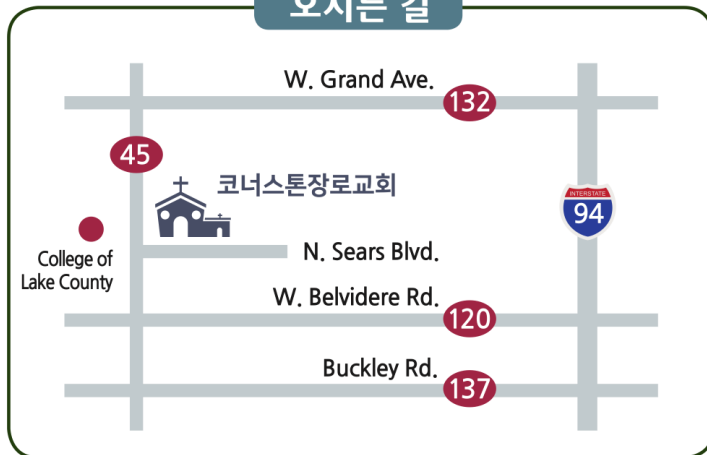

하나님의 꿈이 있는 교회!

말씀으로 예수님의
온전한 제자 삼아
하나님 나라 세워가는
성령의 공동체

PCA (미국 장로교)

오시는 길

 **코너스톤장로교회**
 Cornerstone Presbyterian Church

담임목사: 김 영 목 (Rev. Joseph Youngmok Kim)
 33428 N. Sears Blvd, Grayslake, IL 60030
 Office: 224-541-4359 | Website: www.cpcgl.org