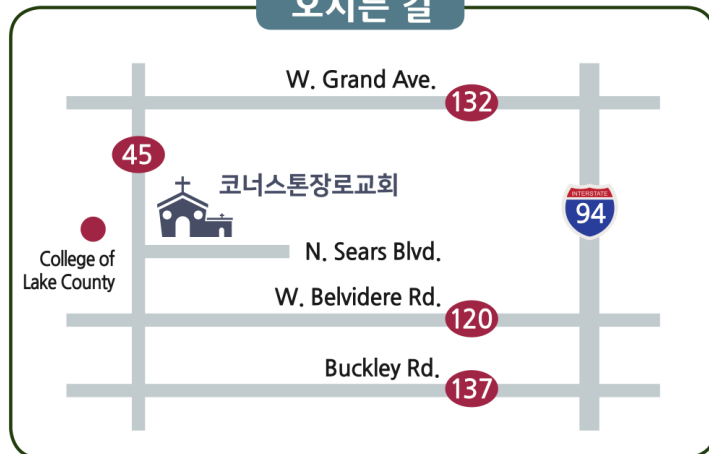

교육전도사 김지선

휴무장로 전진홍

6월 4일 주일 헌금 통계: \$3,051.00

예배시간 안내

주일1부 EM예배 주일 오전 9시 30분 (본당)
 주일2부 KM예배 주일 오전 11시 (본당)
 새벽예배 화~토 오전 6시 (본당)
 어린이 예배 주일 오전 11시 (어린이부 예배실)

제14권 23호 (674) [2023.6.11.]

코너스톤 양육과정

새가족반 (4주 or 7주)	하나님과 인생에 대해서 진지한 질문을 던지는 사람들의 실존적 필요를 위한 과정	수시개강
정착반 (5주 or 10주)	신앙생활의 필요한 기초적인 내용을 배우길 원하는 성도를 대상으로 하는 과정	수시개강
기초반 (12주)	하나님나라 복음에 기초한 균형 있는 삶의 토대를 배우고 익히는 일대일양육교육	수시개강
제자반 (20주)	하나님나라를 살아내고 다른 한 사람에게 하나님나라 복음을 전수하는 일을 위한 일대일제자훈련	상,하반기 1차례 (1월, 8월 개강)

하나님의 꿈이 있는 교회!

말씀으로 예수님의
온전한 제자 삼아
하나님 나라 세워가는
성령의 공동체

PCA (미국 장로교)

오시는 길

 **코너스톤장로교회**
 Cornerstone Presbyterian Church

담임목사: 김 영 목 (Rev. Joseph Youngmok Kim)
 33428 N. Sears Blvd, Grayslake, IL 60030
 Office: 224-541-4359 | Website: www.cpcgl.org